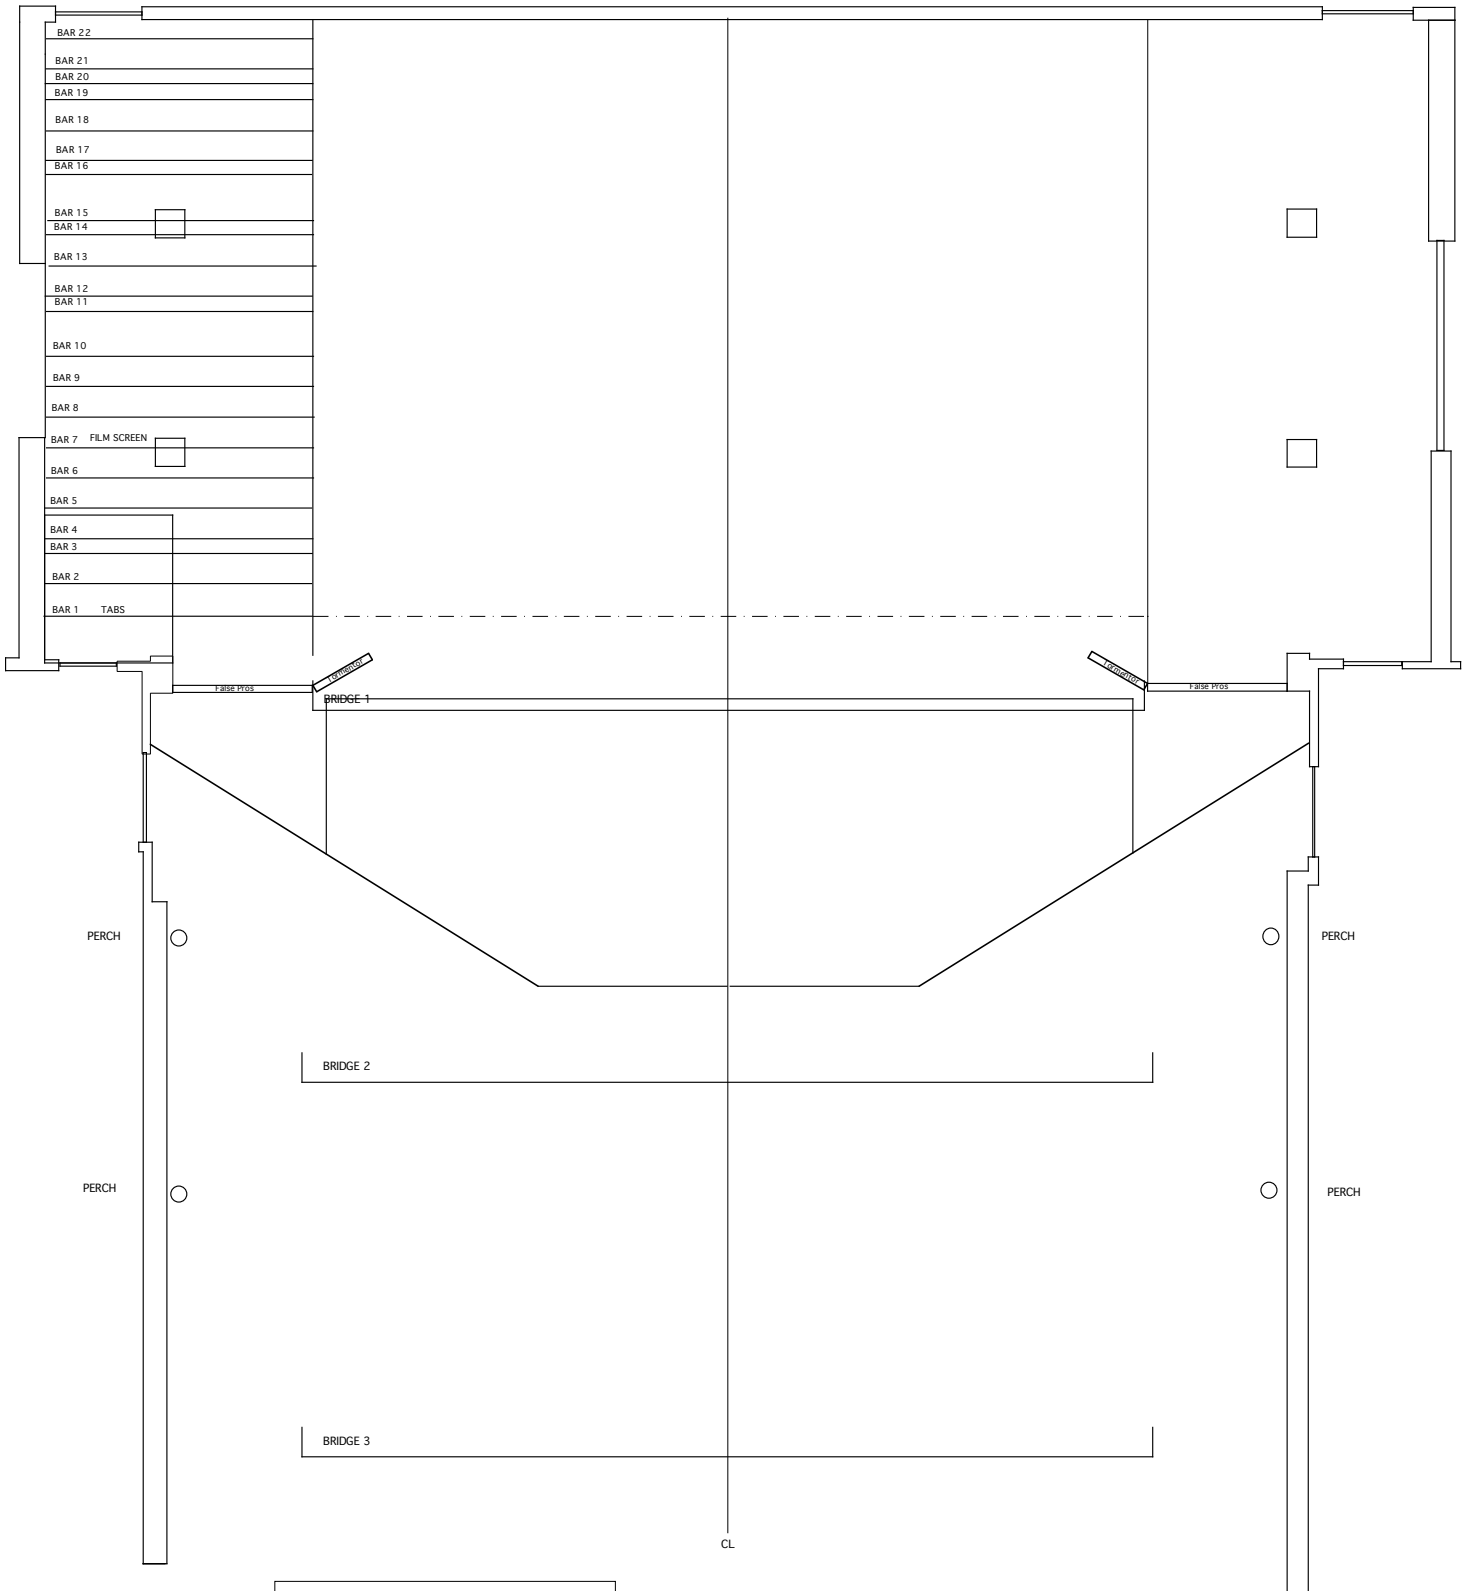

GRID 15.23m OVER

CANOLFAN Y CELFYDDYDAU ABERYSTWYTH ARTS CENTRE	
THEATRE	DRAWN OCT 2005
1:100	