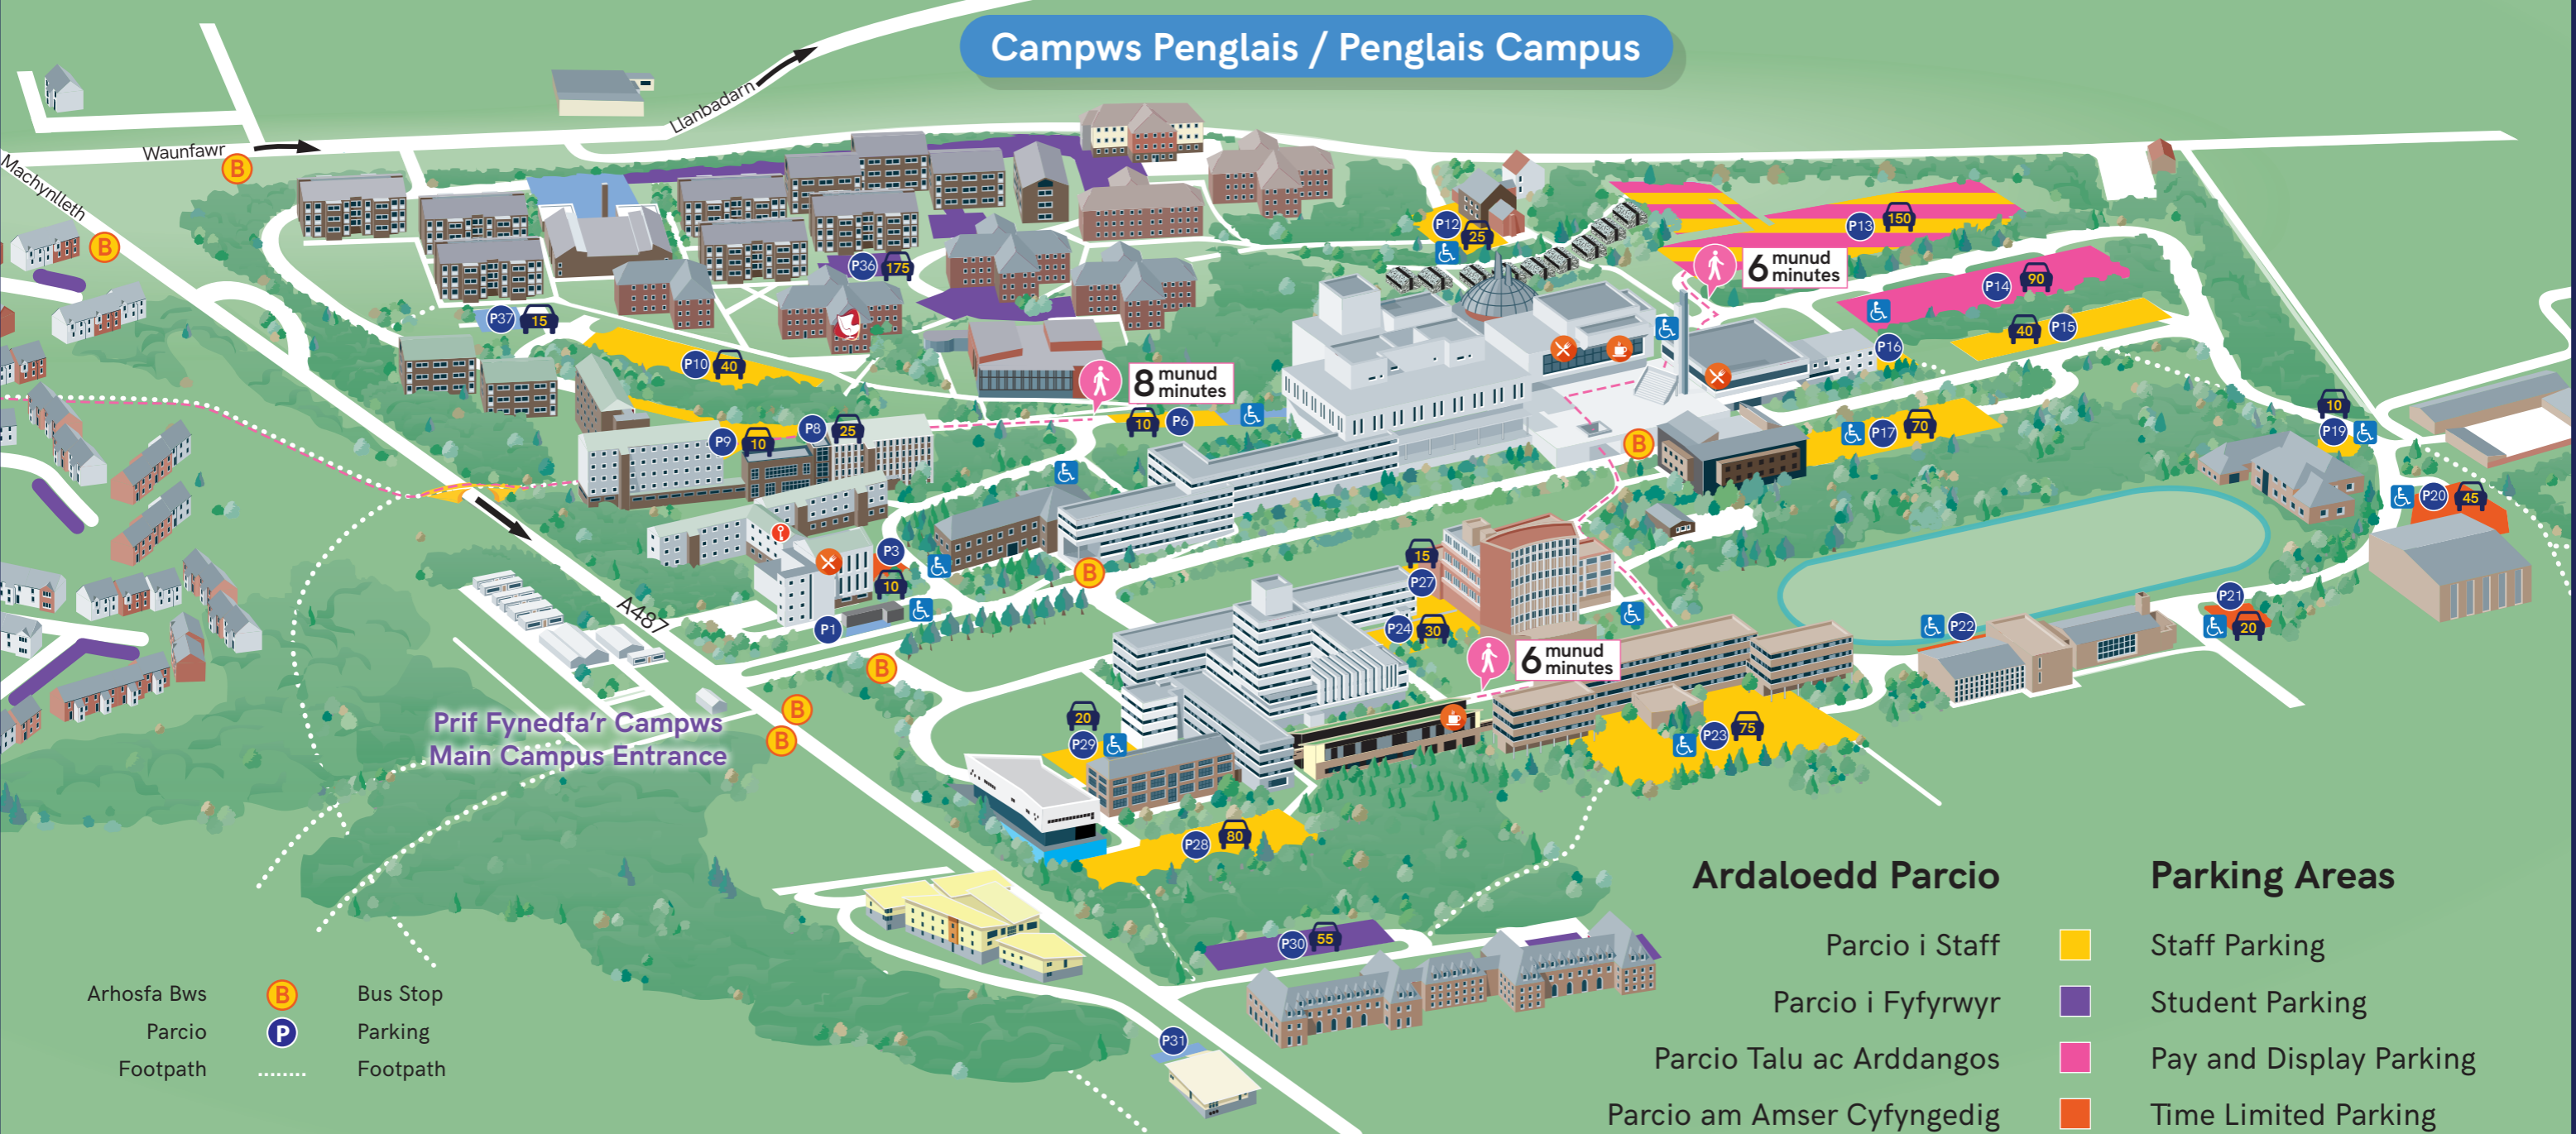

Campws Penglais / Penglais Campus

Prif Fynedfa'r Campws
Main Campus Entrance

- Arhosfa Bws **B** Bus Stop
- Parcio **P** Parking
- Footpath Footpath

Ardaloedd Parcio

- Parcio i Staff
- Parcio i Fyfyrwyr
- Parcio Talu ac Arddangos
- Parcio am Amser Cyfyngedig
- Parcio Cyfyngedig
- Parcio i Bobl Anabl
- Lleoedd

Parking Areas

- Staff Parking
- Student Parking
- Pay and Display Parking
- Time Limited Parking
- Restricted Parking
- ♿ Accessible Parking
- 🚗 Spaces

- | | |
|--|--|
| Derbynfa'r Campws
(24/7 - 01970 622900) SY23 3FL | P1 Campus Reception
(24/7 - 01970 622900) SY23 3FL |
| Penbryn SY23 3BY | P3 Penbryn SY23 3BY |
| Adeilad Hugh Owen SY23 3DY | P6 Hugh Owen Building SY23 3DY |
| Parry Williams SY23 3UX | P8 Parry Williams SY23 3UX |
| Penbryn (P4/7) SY23 3BY | P9 Penbryn (P4/7) SY23 3BY |
| Rosser SY23 3AN | P10 Rosser SY23 3AN |
| Brynamllwg SY23 3AP | P12 Brynamllwg SY23 3AP |
| Hafan SY23 3DE | P13 Hafan SY23 3DE |
| Canolfan y Celfyddydau SY23 3DE | P14 Arts Centre SY23 3DE |
| Hafan Isaf SY23 3DE | P15 Lower Hafan SY23 3DE |
| Undeb y Myfyrwyr SY23 3DX | P16 Students' Union SY23 3DX |
| Gwleidyddiaeth Ryngwladol SY23 3FE | P17 Interpol SY23 3FE |
| Ysgol Gwyddor Filfeddygol Aberystwyth SY23 3UG | P18 Aberystwyth School of Veterinary Science SY23 3UG |

Gweler trosodd ar gyfer Fferm Penglais a Pentre Jane Morgan / See overleaf for Fferm Penglais and Pentre Jane

Ardaloedd Parcio

Parking Areas

- Parcio i Staff ■ Staff Parking
- Parcio i Fyfrwyr ■ Student Parking
- Parcio Talu ac Arddangos ■ Pay and Display Parking
- Parcio am Amser Cyfyngedig ■ Time Limited Parking
- Parcio Cyfyngedig ■ Restricted Parking
- Parcio i Bobl Anabl ♿ Accessible Parking
- Lleoedd 🚌 Spaces

- Arhosfa Bws B Bus Stop
- Parcio P Parking
- Footpath ⋯ Footpath

- Pentre Jane Morgan SY23 3TE P32 Pentre Jane Morgan SY23 3TE
- Fferm Penglais SY23 3FH P33 P34 Fferm Penglais SY23 3FH
- Frongoch P35 Frongoch