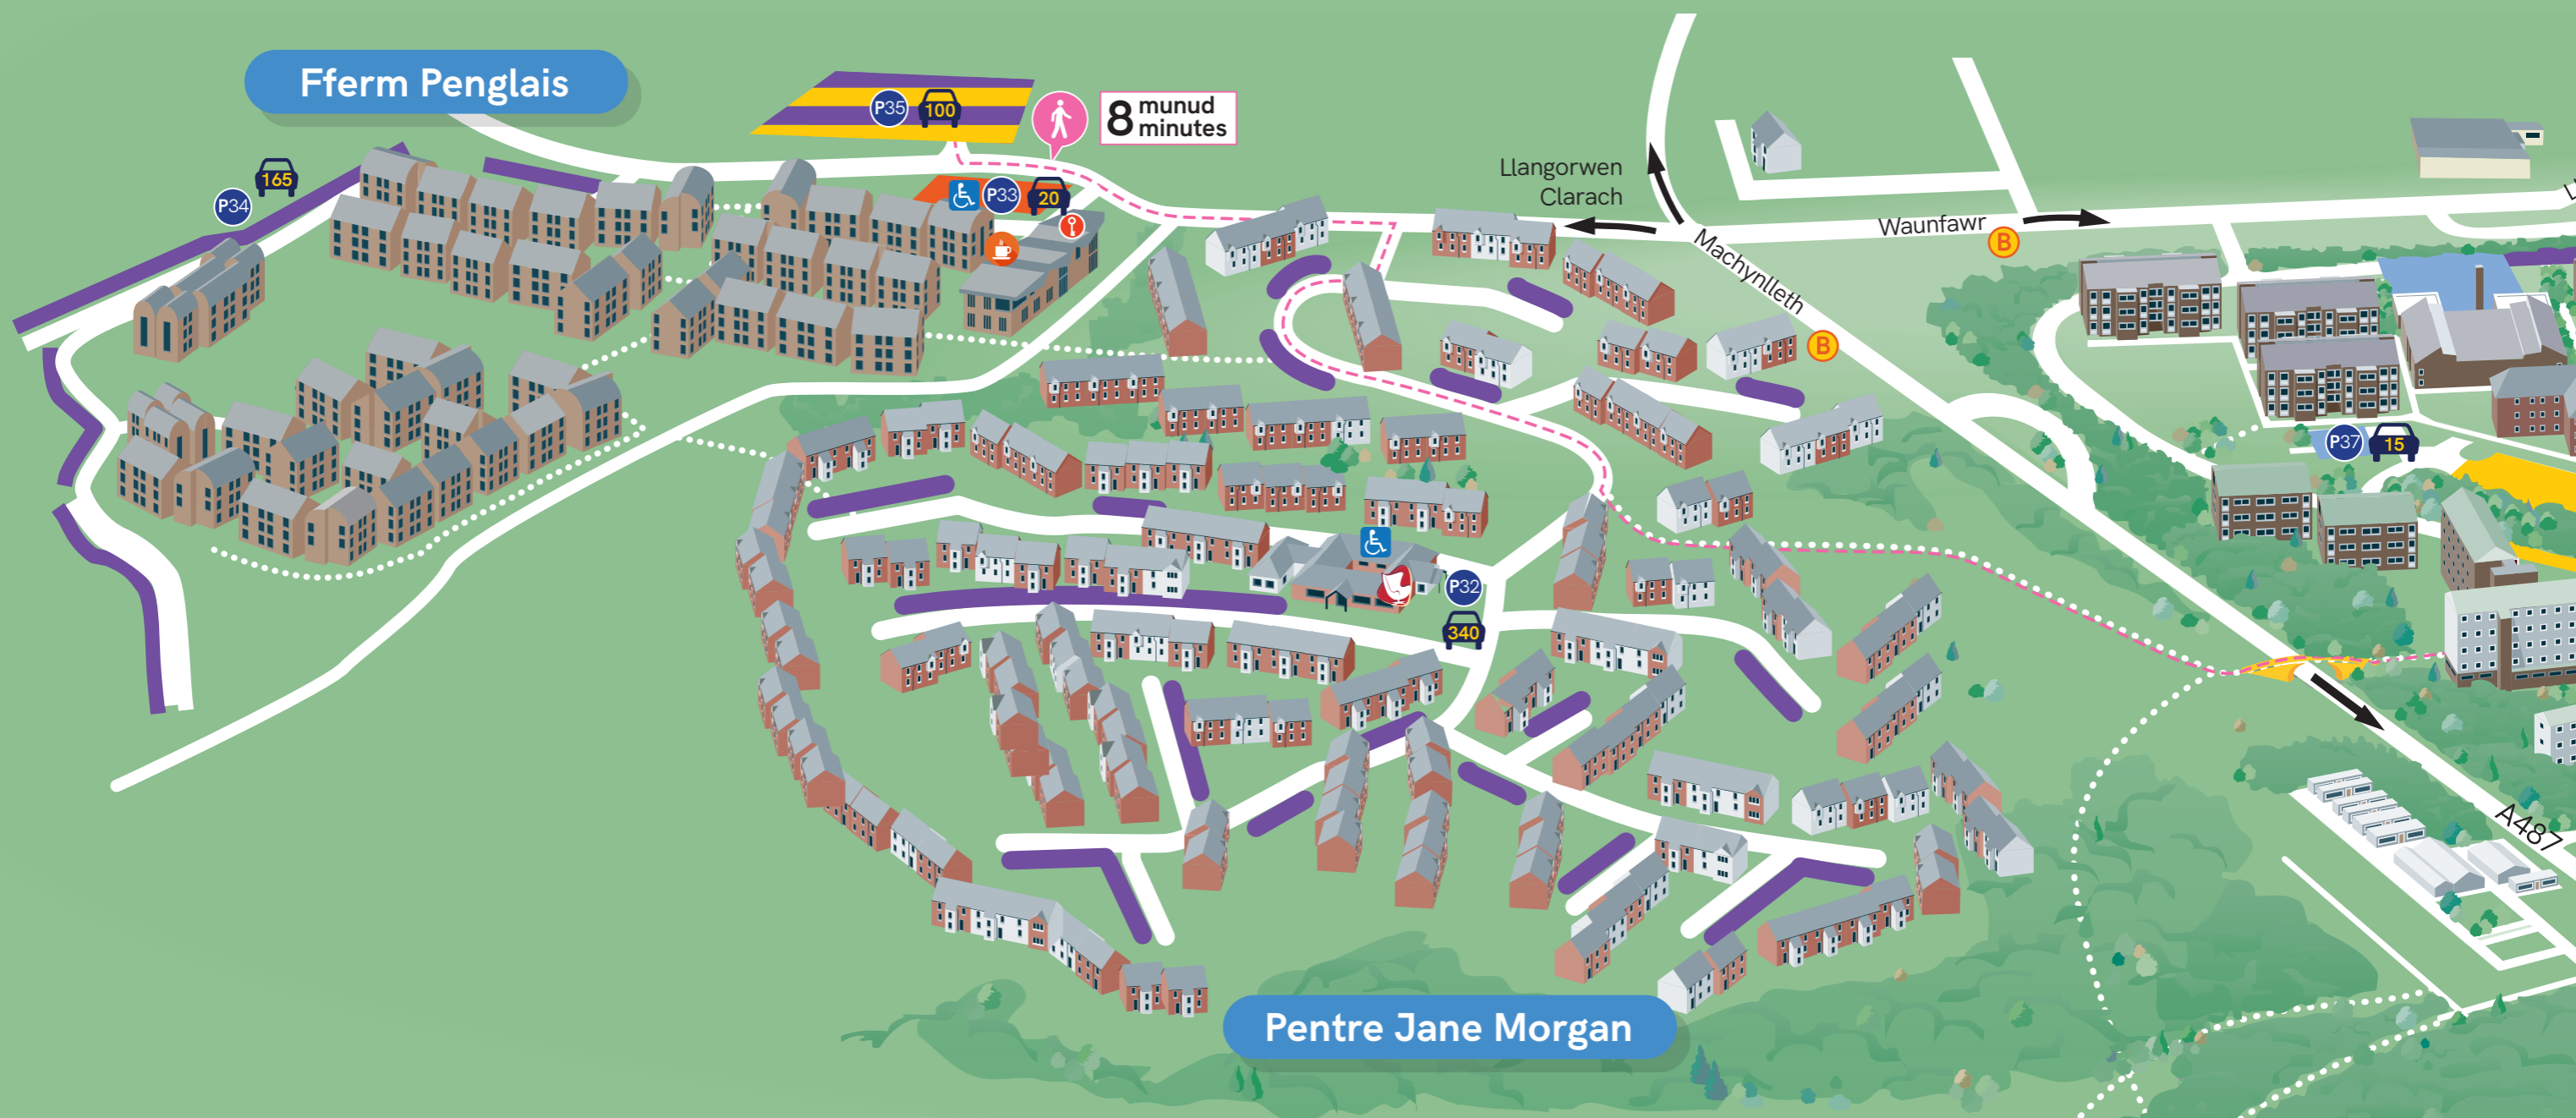

Ardaloedd Parcio

Parking Areas

- Parcio i Staff ■ Staff Parking
- Parcio i Fyfrwyr ■ Student Parking
- Parcio Talu ac Arddangos ■ Pay and Display Parking
- Parcio am Amser Cyfyngedig ■ Time Limited Parking
- Parcio Cyfyngedig ■ Restricted Parking
- Parcio i Bobl Anabl ♿ Accessible Parking
- Lleoedd 🚌 Spaces

- Arhosfa Bws B Bus Stop
- Parcio P Parking
- Footpath ⋯ Footpath

- Pentre Jane Morgan SY23 3TE P32 Pentre Jane Morgan SY23 3TE
- Fferm Penglais SY23 3FH P33 P34 Fferm Penglais SY23 3FH
- Frongoch P35 Frongoch

Gweler trosodd ar gyfer Campws Penglais / See overleaf for Penglais Campus